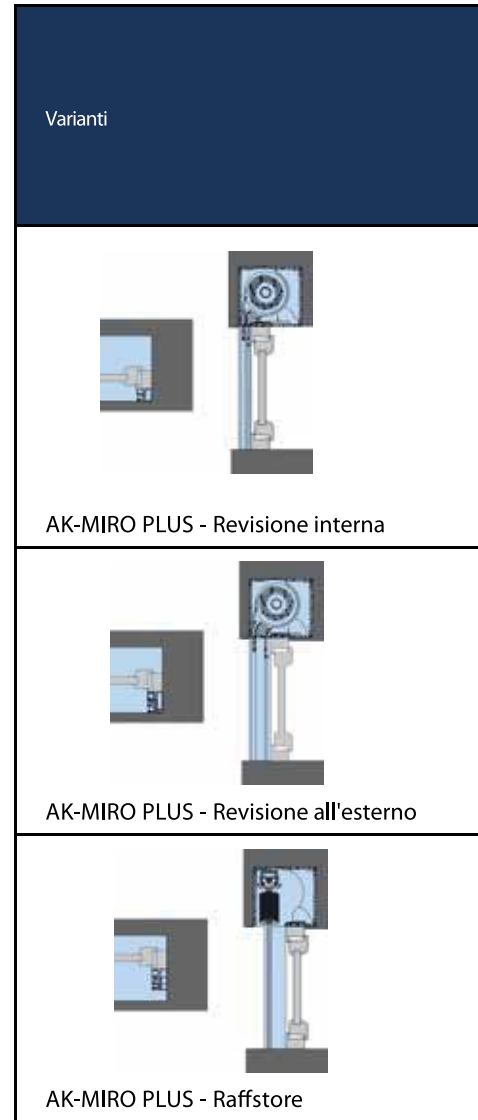

AK-MIRO PLUS

Cassonetto	formato basso	Cassonetto in mm		U_{sb} valore (W/m²K)
		A	B	
AK-MIRO PLUS				
  Revisione interna o all'esterno	175	175	220	0,84
	200	200	220	0,85
	240	240	255	0,72
  Revisione all'esterno	175	175	220	0,79
	200	200	220	0,78
	240	240	255	0,66
  Raffstore	240	240	255	0,43

tipi di installazione