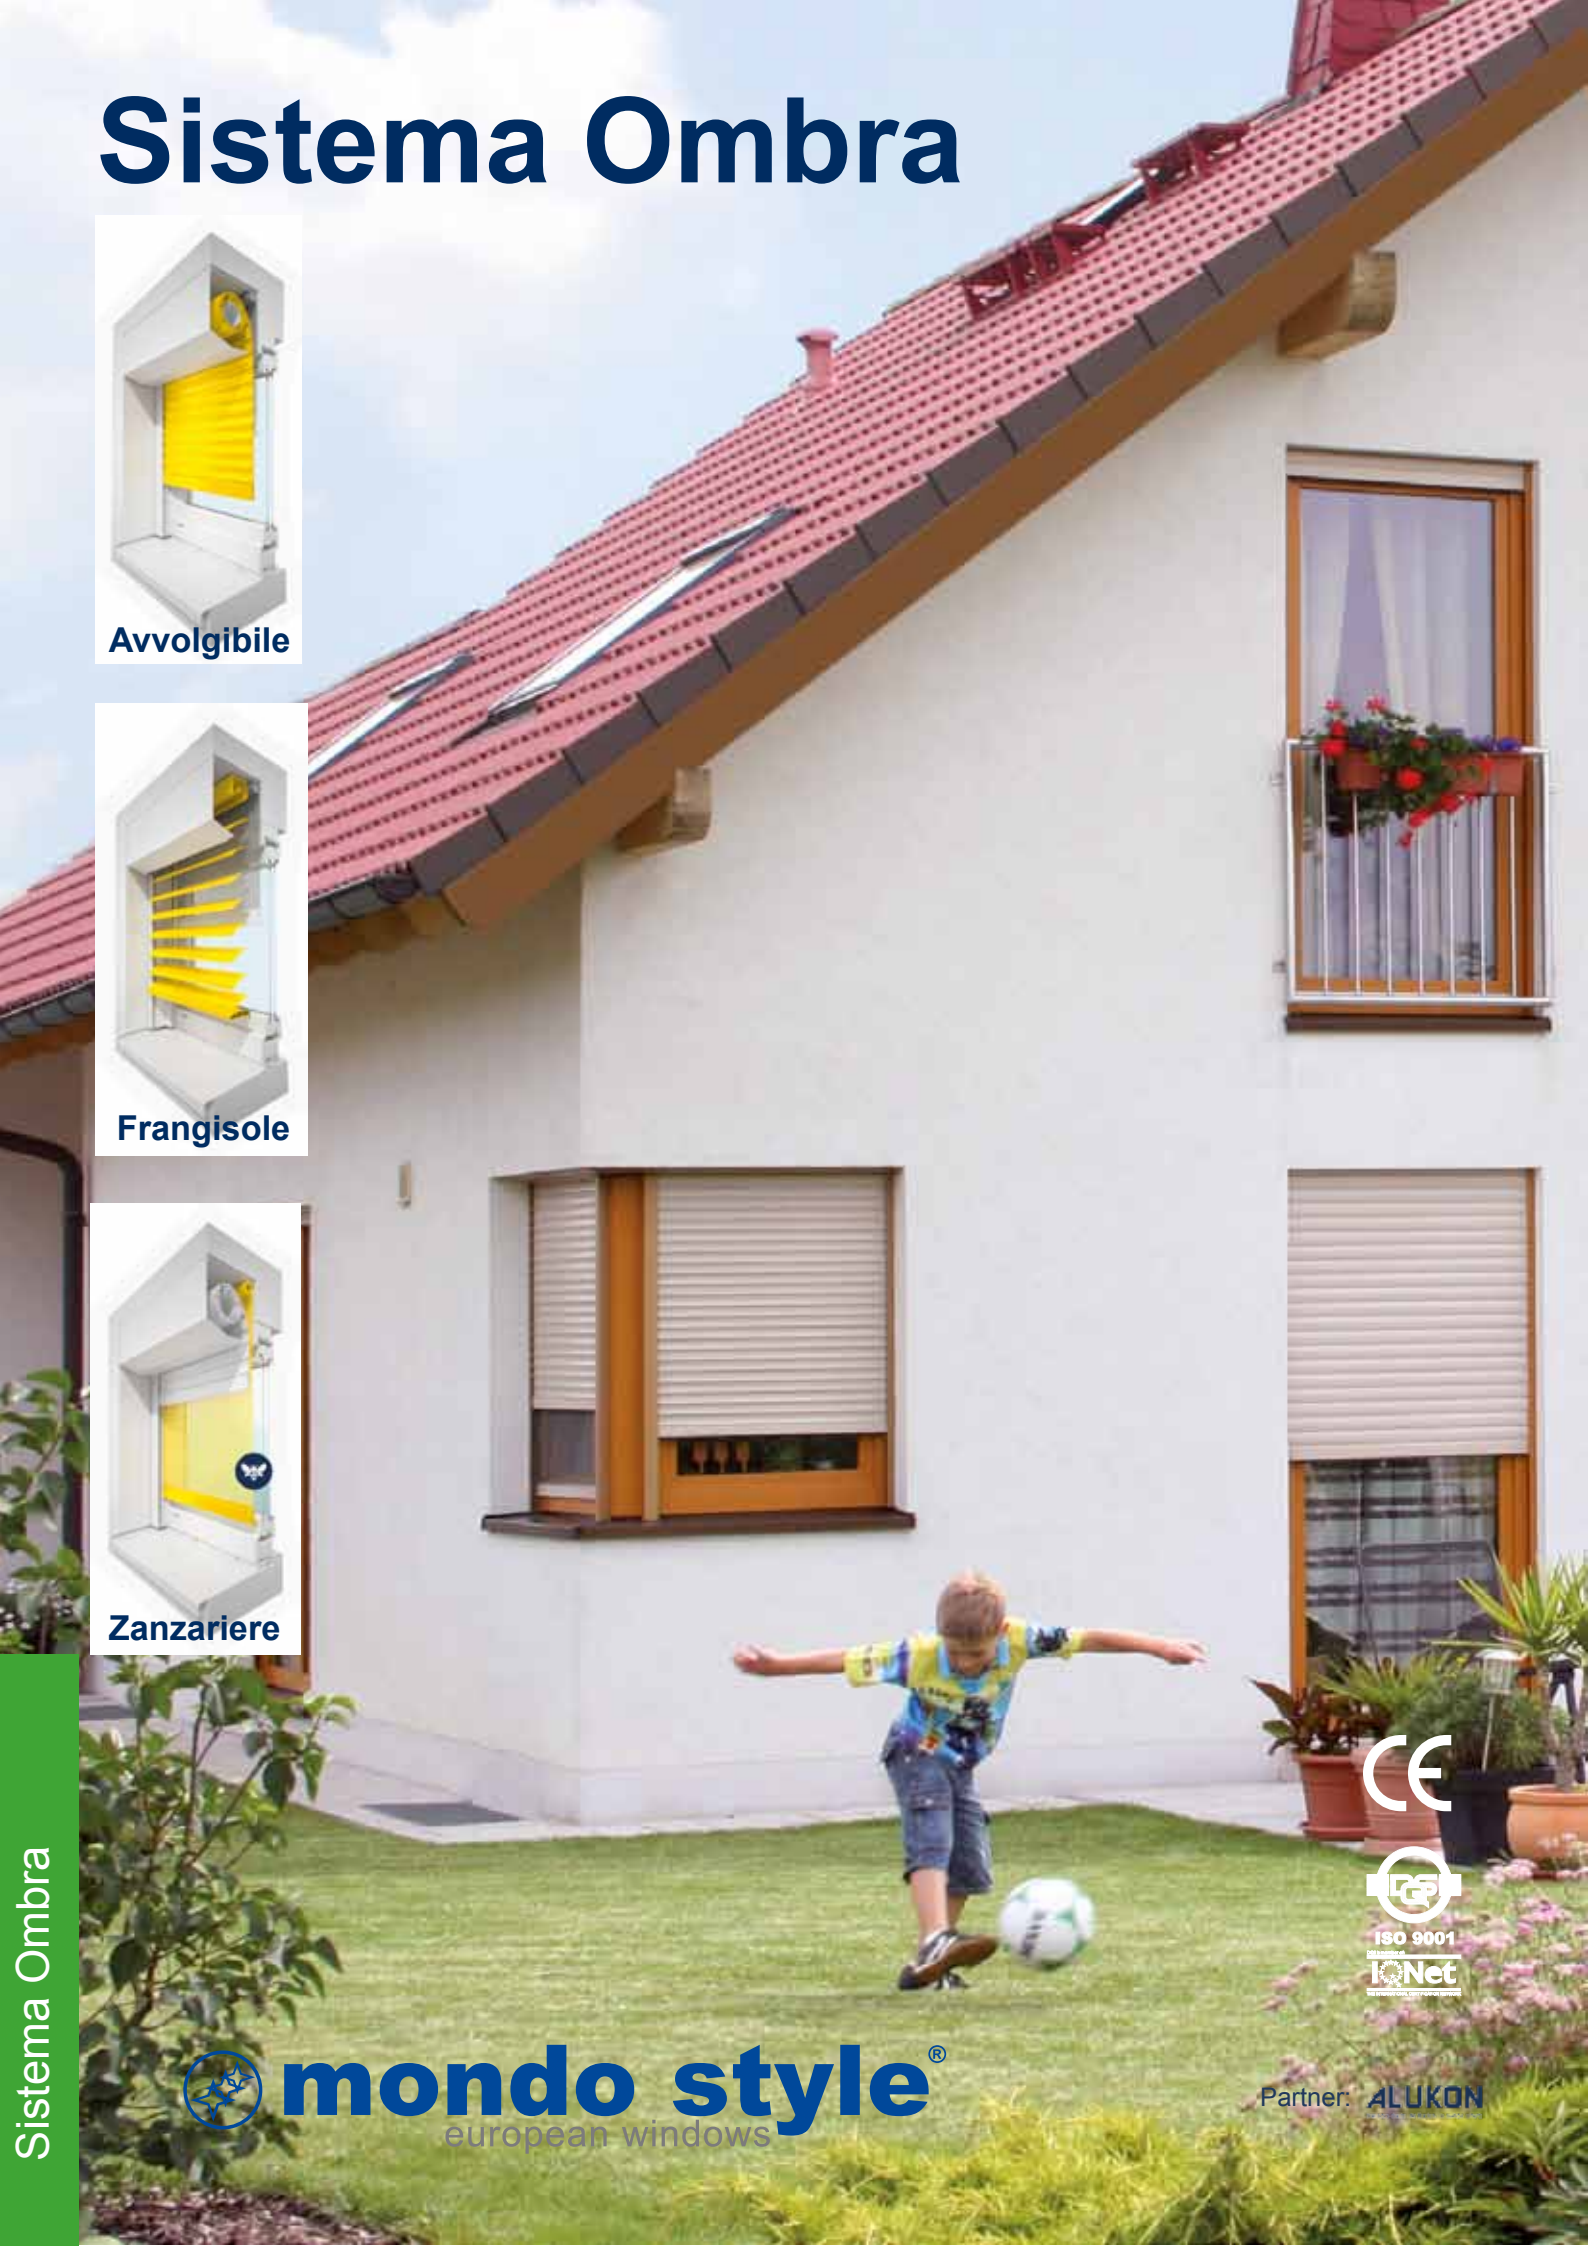

# Sistema Ombra

Sistema Ombra

**mondo style**<sup>®</sup>  
european windows

Partner: **ALUKON**

Avvolgibile con  
applicazione a vista

Avvolgibile murato

Avvolgibile sovrapposto

Source: ALLKON

Frangisole con cassonetto a vista

Frangisole con cassonetto murato

Zanazariera

Avvolgibile applicato