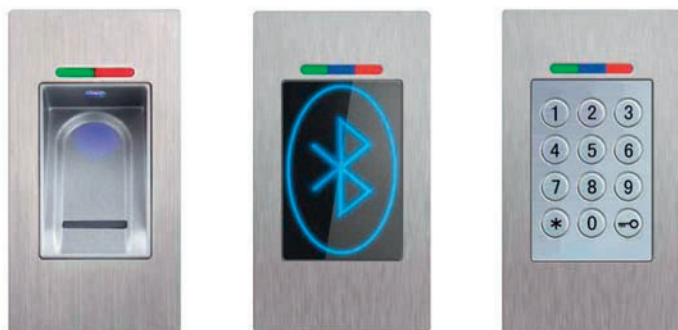

FERRAMENTA

SSA3 - Scrocco automatico

Interblocco a 3 punti di chiusura con 3 scrocci e chiavistello.

GU

- Due scrocci a catenaccio Automatic entrano in azione dopo la chiusura della porta con un'uscita di 20 mm;
- Test RC 2 e RC 3 in combinazione con diversi sistemi di porte;
- Lo scrocco a catenaccio può essere provvisto di una funzione di monitoraggio;
- Per sistemi di porte a 1 o 2 ante.

Dispositivo di apertura tramite impronte digitali

Il riconoscimento biometrico delle impronte digitali o un codice personale garantiscono un comodo accesso senza chiave. Grazie alla facilità d'uso, configurazione e messa in funzione il sistema può essere facilmente utilizzato da chiunque. Lo scanner biometrico o la tastiera a codice possono essere integrati nel battente o nel telaio della porta.

SSA5 – Scrocco automatico

Interblocco a 5 punti di chiusura con ganci, punzoni e chiavistello.

KFV

- Tre scrocci per la chiusura automatica quando si tira la porta;
- Ganci rotanti a forma conica antideformazione;
- Componenti in acciaio temprato per una resistenza straordinaria;
- Mandata della scatola centrale antitaglio e antieffrazione;