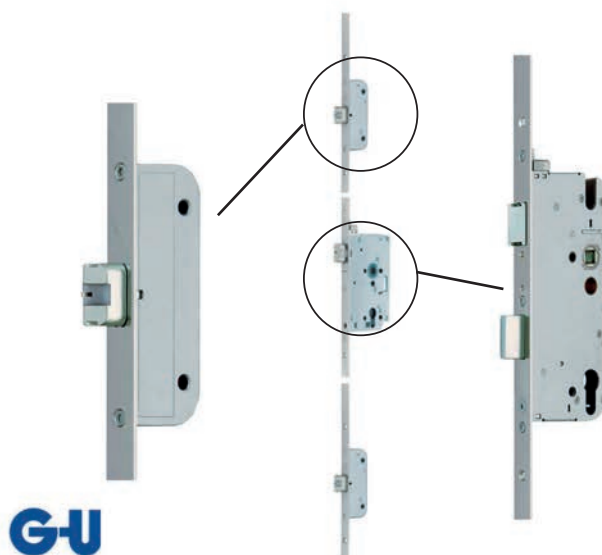

FERRAMENTA

SSA3 - Scrocco automatico

Interblocco a 3 punti di chiusura con 3 scrocci e chiavistello.

GU

- Due scrocci a catenaccio Automatic entrano in azione dopo la chiusura della porta con un'uscita di 20 mm;
- Test RC 2 e RC 3 in combinazione con diversi sistemi di porte;
- Lo scrocco a catenaccio può essere provvisto di una funzione di monitoraggio;
- Per sistemi di porte a 1 o 2 ante.