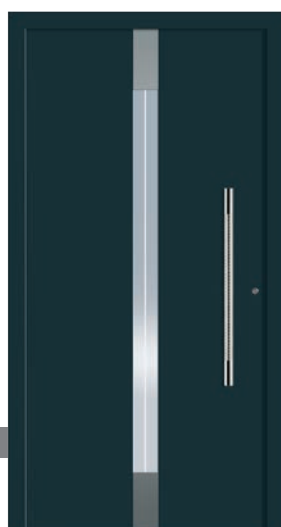

118-3/E

Colore: RAL 3004
con applicazioni in acciaio
inossidabile su ambedue lati
Vetro: Cincilla Bianco | GG 1
Maniglia: ZAE 108 | PG 12

118-3/E

Colore: Bianco
con applicazioni in acciaio
inossidabile su ambedue lati
Vetro: Satinato Y 597 | MG 2
Maniglia: ZAE 6s 600 mm | PG 6

170-1/E

Colore: RAL 3004
con applicazioni in acciaio
inossidabile su ambedue lati
Vetro: Satinato Y 985 | MG 4
Maniglia: ZAE 128 800 mm | PG 11

Elemento
Laterale: Satinato Y 985

170-1/E

Colore: RAL 7016
con applicazioni in acciaio
inossidabile su ambedue lati
Vetro: Satinato Y 947 | MG 1
Maniglia: ZAE 152 800 mm | PG 8

188-1/E

Colore: RAL 7016
con applicazioni in acciaio
inossidabile su ambedue lati
Vetro: Satinato Bianco | GG 2
Maniglia: ZAE 169 | PG 14

188-1/E

Colore: Bianco
con applicazioni in acciaio
inossidabile su ambedue lati
Vetro: Mastercarrè | GG 2
Maniglia: ZAE 109 | PG 11

Elemento Satinato Bianco
Laterale: