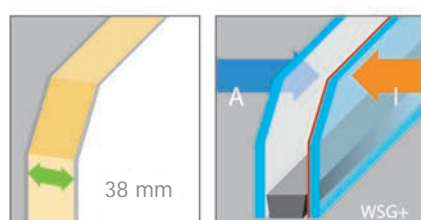

Rondo

Style 76

ESP 1,1 Standard

pannello senza vetro
28 mm Up=1,0

ESP 0,9

pannello senza vetro
38 mm Up=0,7

ESP 0,7

pannello senza vetro
44 mm Up=0,6