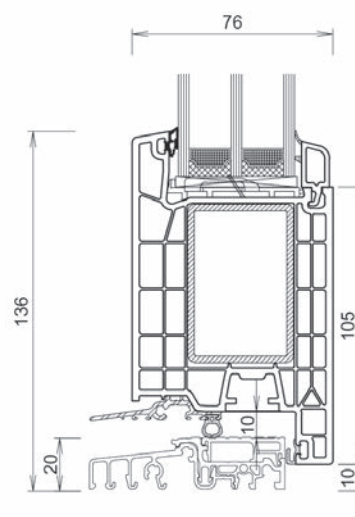

Rondo

Style 76

ESP 1,1 Standard

pannello senza vetro
28 mm Up=1,0

ESP 0,9

pannello senza vetro
38 mm Up=0,7

ESP 0,7

pannello senza vetro
44 mm Up=0,6