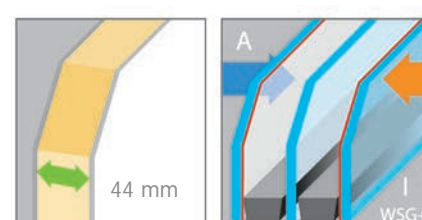

Rondo

Style 76

ESP 1,1 Standard

pannello senza vetro
28 mm Up=1,0

ESP 0,9

pannello senza vetro
38 mm Up=0,7

ESP 0,7

pannello senza vetro
44 mm Up=0,6