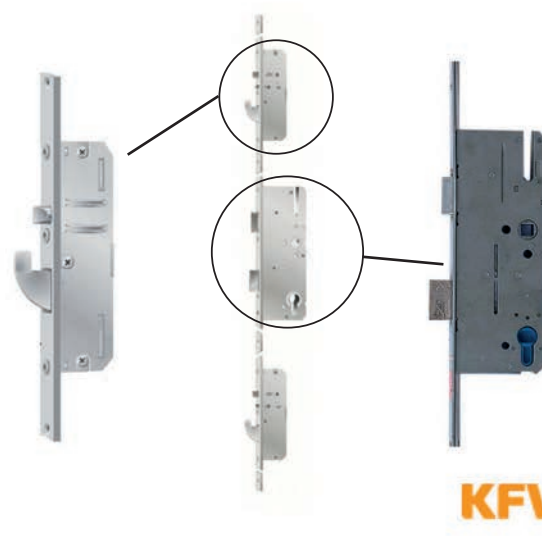

SSA5 – Scrocco automatico

Interblocco a 5 punti di chiusura con ganci, punzoni e chiavistello.

KFV

- Tre scrocci per la chiusura automatica quando si tira la porta;
- Ganci rotanti a forma conica antideformazione;
- Componenti in acciaio temprato per una resistenza straordinaria;
- Mandata della scatola centrale antitaglio e antieffrazione;

Cerniere

Cerniera tubolare

- Portata 100 Kg;
- Registrabile sui tre assi,
- Disponibile nei colori Bianco, Marrone, Argento, Finitura Ottone, Finitura Cromo.

Cerniera a bandiera

- Portata 120 Kg;
- Registrabile sui tre assi,
- Disponibile nei colori Bianco, Marrone, Argento, Finitura Ottone, Finitura Cromo.