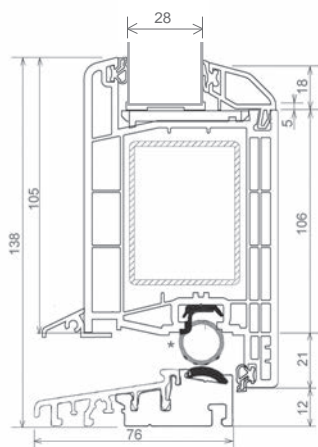

Rondo

Style 76

ESP 1,1 Standard

pannello senza vetro
28 mm Up=1,0

ESP 0,9

pannello senza vetro
38 mm Up=0,7

ESP 0,7

pannello senza vetro
44 mm Up=0,6